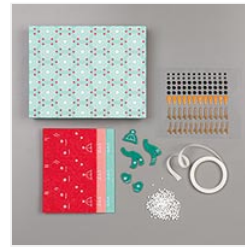

# Supply List

Patti Dolan

[patti@pspapercrafts.com](mailto:patti@pspapercrafts.com)

[www.pspapercrafts.com](http://www.pspapercrafts.com)

[Snowman Season Bundle \(En\) - 152337](#)

Price: \$32.25

[Winter Knit 3D Embossing Folder - 150645](#)

Price: \$10.00

[3D Embossing Folder Plate - 149658](#)

Price: \$10.00

[Let It Snow Embellishment Kit - 150425](#)

Price: \$11.00

[Coastal Cabana 8-1/2" X 11" Cardstock - 131297](#)

Price: \$14.00

[Flirty Flamingo 8-1/2" X 11" Cardstock - 141416](#)

Price: \$14.00

[Whisper White 8-1/2" X 11" Cardstock - 100730](#)

Price: \$9.75

[Tuxedo Black Memento Ink Pad - 132708](#)

Price: \$8.00

[Layering Squares Dies - 141708](#)

Price: \$35.00

[Stampin' Dimensionals - 104430](#)