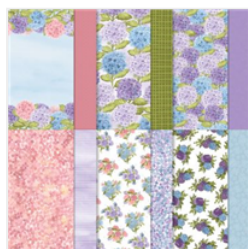

Supply List

laurence Pasquier

0645546869

createlier91@sfr.fr

<https://www.bibichelolotte91.com/>

[Papier De La Série
Design Colline
D'Hortensias -
154570](#)

Price: 14,00 €

[Papier Cartonné
Épais A4 Blanc
Simple - 159230](#)

Price: 21,00 €

[Papier Cartonné
A4 Horizon De
Bruyères - 147010](#)

Price: 17,00 €

[Lot Libellule Au
Jardin \(Français\) -
156225](#)

Price: 45,00 €

[Lot Havre
D'Hortensias -
156252](#)

Price: 63,00 €

[Set De Tampons
Souhais En
Ovales - 154606](#)