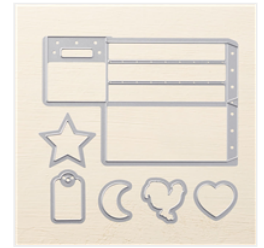

Price: \$18.00

[Labels To Love
Clear-Mount
Stamp Set -
144967](#)

Price: \$21.00

[Everyday Label
Punch - 144668](#)

Price: \$18.00

[Wood Crate
Framelits Dies -
143730](#)

Price: \$30.00

[Stampin' Pierce
Mat - 126199](#)

Price: \$5.00

[Big Shot - 143263](#)

Price: \$110.00

[Stampin'
Dimensionals -
104430](#)

Price: \$5.00

[Mini Stampin'
Dimensionals -
144108](#)

Price: \$5.00

[Tear & Tape
Adhesive - 138995](#)