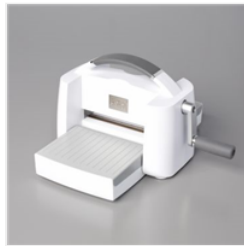

Price: \$26.00

[Stampin' Cut & Emboss Machine - 149653](#)

Price: \$140.00

[Seashells 3D Embossing Folder - 154309](#)

Price: \$9.00

[Frost White Shimmer Paint - 147046](#)

Price: \$8.00

[Blending Brushes - 153611](#)