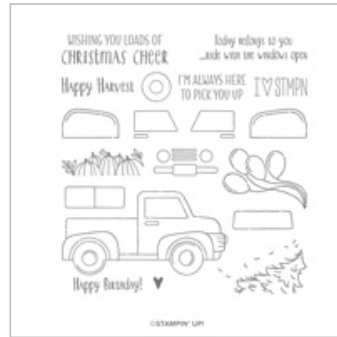

[Ride With Me Bundle](#)

151106

[Ride With Me
Photopolymer Stamp
Set](#)

149312

[Truck Ride Dies](#)

149626

[Buffalo Check Cling-
Mount Stamp Set](#)

151372