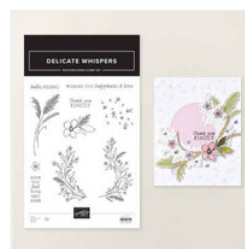

Supply List

Rachel Tessman

763-502-6813

stampyourartout@comcast.net

www.stampyourartout.com

[Delicate Dreams Suite Collection \(English\) - 167512](#)

Price: \$92.00

[Delicate Dreams 12" X 12" \(30.5 X 30.5 Cm\) Specialty Designer Series Paper - 167498](#)

Price: \$16.50

[Delicate Whispers Bundle \(English\) - 167506](#)

Price: \$48.50

[Delicate Whispers Photopolymer Stamp Set \(English\) - 167500](#)

Price: \$20.00

[Delicate Whispers Dies - 167505](#)

Price: \$34.00

[Gray Granite 1/4" \(6.4 Mm\) Variegated Trim - 167511](#)

Price: \$8.00

[Secret Sea 3/8" \(1 Cm\) Bordered Open Weave Ribbon - 166932](#)

Price: \$8.50

[Adhesive-Backed Metallic Gems - 163780](#)

Price: \$9.50