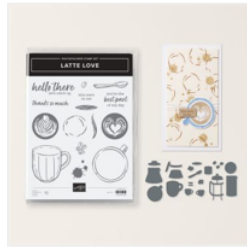

Latte Love Pull Tab Card

Supply List

Lisa Ann Bernard

(707) 513-7718

lisa@queenbcreations.net

<http://www.queenbcreations.net>

[A Little Latte Suite Collection](#)
(English) - 163466

Price: \$77.25

[Latte Love Bundle \(English\)](#) - 163461

Price: \$46.75

[Stylish Shapes Dies](#) - 159183

Price: \$30.00

[Something Fancy Dies](#) - 160424

Price: \$28.00

[Pecan Pie 8-1/2" X 11" Cardstock](#) - 161717

Price: \$14.00

[Early Espresso 8-1/2" X 11" Cardstock](#) - 119686

Price: \$14.00

[Boho Blue 8-1/2" X 11" Cardstock](#) - 161724

Price: \$11.50

[Basic White 8-1/2" X 11" Cardstock](#) - 159276

Price: \$13.00

[A Little Latte 12" X 12" \(30.5 X 30.5 Cm\) Designer Series Paper](#) - 163453