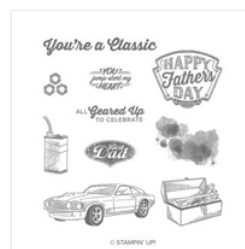

[Whisper White 8-1/2\" X 11\"
Cardstock -
100730](#)
Price: \$9.75

[Classic Garage 6\"
X 6\" \(15.2 X 15.2
Cm\) Designer
Series Paper -
148482](#)
Price: \$11.00

[Geared Up Garage
Cling Bundle -
150610](#)
Price: \$48.50

[Geared Up Garage
Cling Stamp Set -
148590](#)
Price: \$21.00

[Garage Gears
Dies - 148521](#)
Price: \$33.00

[Crushed Curry
Classic Stampin'
Pad - 147087](#)
Price: \$11.00

[Pumpkin Pie
Classic Stampin'
Pad - 147086](#)
Price: \$11.00