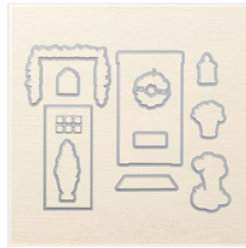

Supply List

Yvonne Neefjes

06-33793556

mail@stampinclubnederland.nl

www.stampinclubnederland.nl

[Thuiskomen
Photopolymer
Stamp Set \(Dutch\)
- 145074](#)

Price: € 31,00

[At Home Framelits
Dies - 143727](#)