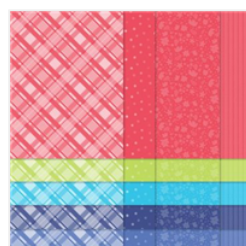

Price: 12,75 €

[Recharge D'Encre  
Craft Blanche -  
101780](#)

Price: 8,50 €

[Pinceaux Pour  
Aquarelle - 151298](#)

Price: 16,00 €

[Papier De La Série  
Design 6" X 6"  
\(15.2 X 15.2 Cm\)  
In Color 2022-2024  
- 159253](#)