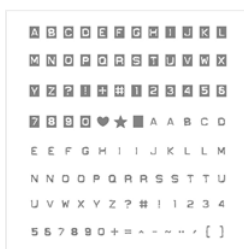

Price: 45,75 €

[Labeler Alphabet Photopolymer Stamp Set - 141936](#)

Price: 21,00 €

[Emerald Envy Classic Stampin' Pad - 141396](#)

Price: 8,00 €

[Papier Cartonné A4 Noir Nu - 121688](#)

Price: 10,50 €

[Gold Glimmer Paper - 133719](#)