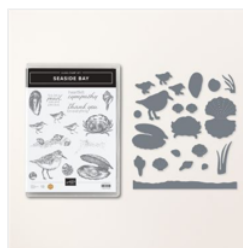

Price: \$55.75

[Fancy Flora 6" X 6" \(15.2 X 15.2 Cm\) Designer Series Paper - 160413](#)

Price: \$12.00

[Fine Shimmer 12" X 12" \(30.5 X 30.5 Cm\) Paper Pack - 160428](#)

Price: \$10.00

[Cane Weave 3D Embossing Folder - 160580](#)

Price: \$10.00

[Orchid Oasis Classic Stampin' Pad - 159214](#)

Price: \$9.00

[Fresh Freesia Classic Stampin' Pad - 155611](#)

Price: \$11.00

[Soft Succulent Classic Stampin' Pad - 155778](#)

Price: \$8.00

[By The Bay 6" X 6" \(15.2 X 15.2 Cm\) Specialty Designer Series Paper - 160434](#)

Price: \$15.00

[Seaside Bay Bundle \(English\) - 160445](#)

Price: \$54.00

[Flat Adhesive-Backed Pearls - 160449](#)

Price: \$9.00

[Rectangle Stitched Dies - 151820](#)

Price: \$35.00

Supply List