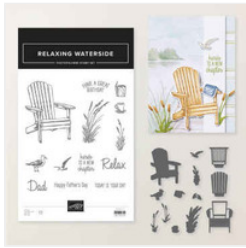

Supply List

Bev Adams
bevadams@verizon.net
bevadams.com

[Relaxing Waterside Bundle \(English\) - 167928](#)

Price: \$46.75

[Relaxing Waterside Photopolymer Stamp Set \(English\) - 167922](#)

Price: \$20.00

[Relaxing Waterside Dies - 167927](#)

Price: \$32.00

[Peaceful Pine Classic Stampin' Pad - 167679](#)

Price: \$14.00

[Azure Afternoon Classic Stampin' Pad - 161663](#)

Price: \$11.00

[Gray Granite Classic Stampin' Pad - 147118](#)