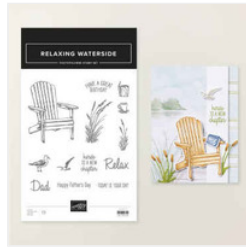

Supply List

Bev Adams
bevadams@verizon.net
bevadams.com

[Relaxing Waterside Bundle \(English\) - 167928](#)

Price: \$46.75

[Relaxing Waterside Photopolymer Stamp Set \(English\) - 167922](#)

Price: \$20.00

[Relaxing Waterside Dies - 167927](#)

Price: \$32.00

[Peaceful Pine Classic Stampin' Pad - 167679](#)

Price: \$14.00

[Azure Afternoon Classic Stampin' Pad - 161663](#)

Price: \$11.00

[Gray Granite Classic Stampin' Pad - 147118](#)