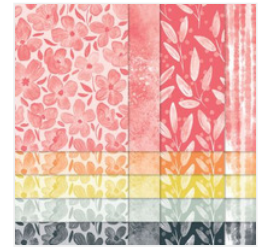

Supply List

Kim Quade
4026177955

kimgskards@gmail.com
www.kimplayswithpaper.com

[Beautiful Motifs Bundle \(English\) - 165206](#)

Price: \$45.75

[Cloud Cover 12" X 12" \(30.5 X 30.5 Cm\) Two-Tone Cardstock - 166708](#)

Price: \$10.00

[Secret Sea 8-1/2" X 11" Cardstock - 165624](#)

Price: \$14.00

[Basic White 8-1/2" X 11" Cardstock - 166780](#)

Price: \$14.00

[2025-2027 In Color™ 6" X 6" \(15.2 X 15.2 Cm\) Designer Series Paper - 165300](#)

Price: \$12.50

[Secret Sea Classic Stampin' Pad - 165285](#)

Price: \$11.00

[Damask Designs Embossing Folder - 165214](#)

Price: \$9.50

[2025-2027 In Color™ Flat Pearls - 165192](#)

Price: \$8.50

[Stampin' Cut & Emboss Machine - 149653](#)