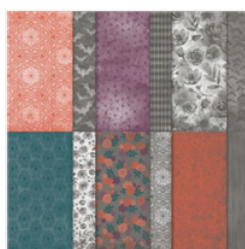

Supply List

Tammy Fite
505.440.4936

stampwithtammy@gmail.com
<http://tammyfite.stampinup.net>

[Banner Year Photopolymer Stamp Set \(English\) - 153464](#)

Price: \$17.00

[Magic In This Night Designer Series Paper - 153517](#)

Price: \$11.50

[Silver Foil Sheets - 132178](#)

Price: \$5.00

[Tasteful Labels Dies - 152886](#)

Price: \$31.00

[Rhinestone Basic Jewels - 144220](#)

Price: \$7.00

[Artistry Blooms Adhesive-Backed Sequins - 152477](#)