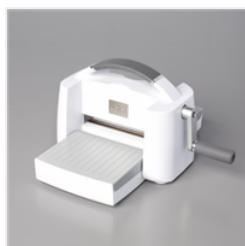

Stanz- Und
Prägemaschine -
149653

Price: € 152,00