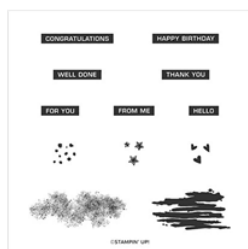

Supply List

Tami White

tami@stampwithtami.com

www.stampwithtami.com

[Label Me Bold Cling Stamp Set \(English\) - 151631](#)

Price: \$17.00

[Balmy Blue Classic Stampin' Pad - 147105](#)

Price: \$11.00

[Granny Apple Green Classic Stampin' Pad - 147095](#)

Price: \$11.00

[Grapefruit Grove Classic Stampin' Pad - 147142](#)

Price: \$7.50

[Highland Heather Classic Stampin' Pad - 147103](#)

Price: \$11.00

[Mango Melody Classic Stampin' Pad - 147093](#)