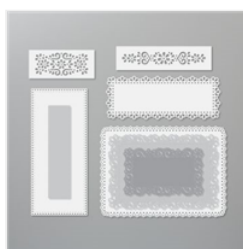

# Supply List

Tami White

[tami@stampwithtami.com](mailto:tami@stampwithtami.com)

[www.stampwithtami.com](http://www.stampwithtami.com)

[Ornate Style Cling Bundle En - 154119](#)

Price: \$52.00

[Ornate Thanks Photopolymer Stamp Set \(En\) - 149471](#)

Price: \$18.00

[Ornate Layers Dies - 152726](#)

Price: \$37.00

[Ornate Floral 3D Embossing Folder - 152725](#)

Price: \$9.00

[Jet Black Stazon Pad - 101406](#)

Price: \$10.50

[Daffodil Delight Classic Stampin' Pad - 147094](#)