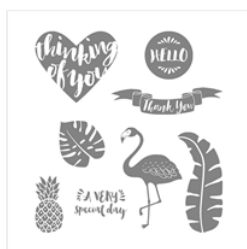

Supply List

Jennifer Cotton
972-723-9289

jennifer@jennifercotton.com
www.StampTherapist.com

[Pop Of Paradise
Clear-Mount
Stamp Set -
141581](#)

Price: \$19.00

[Pop Of Paradise
Wood-Mount
Stamp Set -
141578](#)

Price: \$27.00

[Layering Circles
Dies - 141705](#)

Price: \$35.00

[Cucumber Crush
5/8" \(1.6 Cm\) Mini
Striped Ribbon -
141429](#)

Price: \$8.00

[Gold Sequin Trim -
132983](#)

Price: \$5.00

[Large Letters
Framelits Dies -
141712](#)