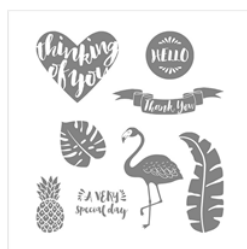

Supply List

Jennifer Cotton
972-723-9289

jennifer@jennifercotton.com
www.StampTherapist.com

[Pop Of Paradise
Clear-Mount
Stamp Set -
141581](#)

Price: \$19.00

[Pop Of Paradise
Wood-Mount
Stamp Set -
141578](#)

Price: \$27.00

[Layering Circles
Dies - 141705](#)

Price: \$35.00

[Cucumber Crush
5/8" \(1.6 Cm\) Mini
Striped Ribbon -
141429](#)

Price: \$8.00

[Gold Sequin Trim -
132983](#)

Price: \$5.00

[Large Letters
Framelits Dies -
141712](#)