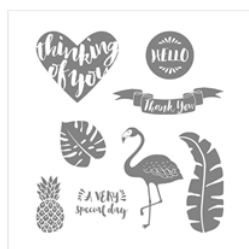

# Supply List

Jennifer Cotton  
972-723-9289

[jennifer@jennifercotton.com](mailto:jennifer@jennifercotton.com)  
[www.StampTherapist.com](http://www.StampTherapist.com)

[Pop Of Paradise  
Clear-Mount  
Stamp Set -  
141581](#)

Price: \$19.00

[Pop Of Paradise  
Wood-Mount  
Stamp Set -  
141578](#)

Price: \$27.00

[Layering Circles  
Dies - 141705](#)

Price: \$35.00

[Cucumber Crush  
5/8" \(1.6 Cm\) Mini  
Striped Ribbon -  
141429](#)