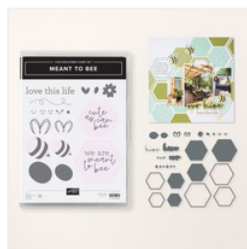

Untitled (Copy)

Supply List

Mary Bush

stampwithmarybush@yahoo.com

www.stampinthesand.stampinup.net

[Everyday Happiness 12" X 12" \(30.5 X 30.5 Cm\) Designer Series Paper - 166632](#)

Price: \$12.50

[Meant To Bee Bundle \(English\) - 167243](#)

Price: \$49.50

[Hearts Of Elegance Bundle \(English\) - 164916](#)

Price: \$50.25

[Delightful Wishes Bundle \(English\) - 164710](#)

Price: \$49.50

[Basic White Medium Envelopes - 159236](#)

Price: \$15.00

[Basic Beige 8-1/2" X 11" Cardstock - 164511](#)