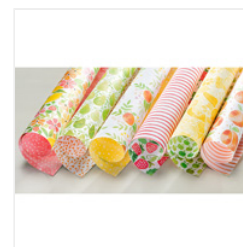

Price: \$8.00

[Basic Black Archival Stampin' Pad - 140931](#)

Price: \$7.00

[Watermelon Wonder Classic Stampin' Pad - 138323](#)

Price: \$6.50

[Fruit Stand Designer Series Paper - 141660](#)

Price: \$11.00

[Whisper White Thick Baker's Twine - 141688](#)