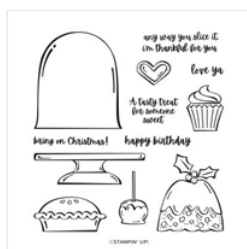

# Supply List

Jennifer Roque

2405785644

[stampcampwithjen@gmail.com](mailto:stampcampwithjen@gmail.com)

[stampcampwithjen.com](http://stampcampwithjen.com)

[Sweets & Treats  
Photopolymer  
Stamp Set -  
156561](#)