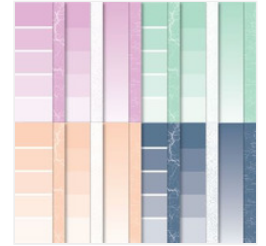

Price: \$14.00

[Azure Afternoon 8-
1/2" X 11"
Cardstock -
161719](#)

Price: \$14.00

[Basic White 8-1/2"
X 11" Cardstock -
159276](#)

Price: \$13.00

[Shades & Hues 6"
X 6" \(15.2 X 15.2
Cm\) Designer
Series Paper -
166260](#)

Price: \$12.50

[Pool Party Classic
Stampin' Pad -
147107](#)

Price: \$11.00

[Basic Gray Classic
Stampin' Pad -
149165](#)

Price: \$11.00

[Basic Gray &
Smoky Slate
Pearls - 163416](#)

Price: \$7.50

[Multipurpose
Liquid Glue -
110755](#)