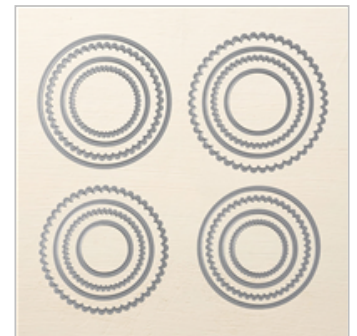

126948

\$11.50

[Basic Black Archival Stampin' Pad](#)

140931

\$12.25

[Layering Circle Framelits Dies](#)

141705

\$58.00