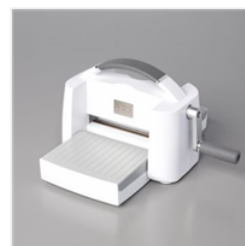

Price: \$9.75

[Shaded Spruce Classic Stampin' Pad - 147088](#)

Price: \$11.00

[Real Red Classic Stampin' Pad - 147084](#)

Price: \$11.00

[Just Jade 2020-2022 In Color Ribbon - 153621](#)

Price: \$6.00

[Simply Scored Scoring Tool - 122334](#)

Price: \$37.00

[Stampin' Cut & Emboss Machine - 149653](#)

Price: \$140.00

[Bone Folder - 102300](#)

Price: \$8.00