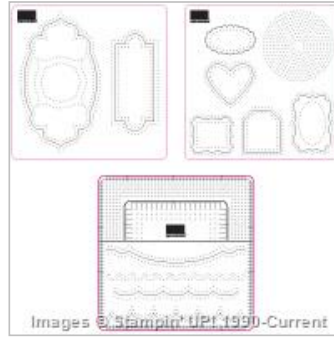

[Essentials Paper-Piercing Pack](#)

126187
$7.95