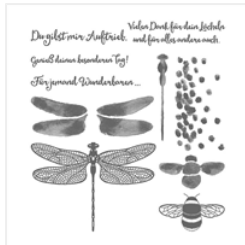

[Li(E)Belleien
Photopolymer
Stamp Set
(German) - 143418](#)

Price: € 25,00