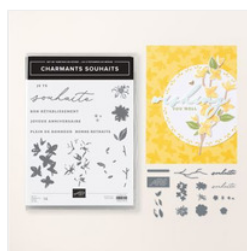

Supply List

laurence Pasquier

0645546869

createlier91@sfr.fr

<https://www.bibichelolotte91.com/>

[Papier De La Série
Design 12" X 12"
\(30.5 X 30.5 Cm\)
Fleurs Ensoleillées
- 164700](#)

Price: 15,25 €

[Lot Charmants
Souhaits
\(Français\) -
164711](#)

Price: 61,00 €

[Poinçons Souhaits
Des Fêtes -
164112](#)

Price: 39,00 €

[Breloques Mini-
Abeille - 164714](#)

Price: 11,00 €

[Ruban De Satin
1/8" \(3.2 Mm\)
Narcisse Délice -
164715](#)

Price: 9,75 €

[Méli-Mélo De
Galon À
Diagonales 1/4"
\(6.4 Mm\) Pétale
Rose Et Blanc -
163417](#)