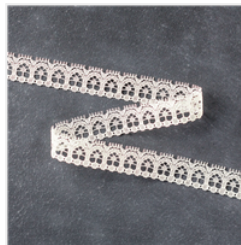

Price: \$11.00

[Falling In Love Embellishments - 142791](#)

Price: \$7.00

[Lace Doilies - 142793](#)

Price: \$4.50

[Blushing Bride Glimmer Paper - 140550](#)

Price: \$5.00

[Sahara Sand 8-1/2" X 11" Cardstock - 121043](#)

Price: \$9.25

[Blushing Bride 8-1/2" X 11" Cardstock - 131198](#)

Price: \$9.25

[Silver Glimmer Paper - 135314](#)

Price: \$5.00

[Very Vanilla 1/2" \(1.3 Cm\) Lace Trim - 141672](#)

Price: \$7.00

[Very Vanilla 1/4" \(6.4 Mm\) Satin Ribbon - 142794](#)

Price: \$6.00

[Early Espresso Classic Stampin' Pad - 126974](#)

Price: \$6.50

[Falling For You Clear-Mount Stamp Set - 143109](#)

Price: \$21.00

[Blushing Bride Classic Stampin' Pad - 131172](#)

Price: \$6.50