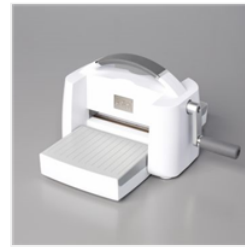

Price: 17,00 €

[Klassisches
Stempelkissen In
Flamingorot -
147052](#)

Price: 13,50 €

[Klassisches
Stempelkissen In
Wassermelone -
147051](#)

Price: 13,50 €

Supply List

Christine Wöhr
015162608746
info@abgestempelt.net
abgestempelt.net

[Klassisches
Stempelkissen In
Petunienpink -
163811](#)
Price: 11,00 €

[Klassisches
Stempelkissen In
Chili - 147083](#)
Price: 13,50 €

[Stanzformen
Heissluftballon -
162754](#)
Price: 37,00 €

[Stanz- Und
Prägemaschine -
149653](#)
Price: 170,00 €