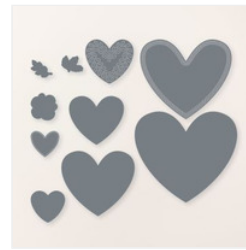

Price: 62,00 €

[Stempelset
Klarsicht Elegante
Herzen \(Deutsch\) -
164913](#)

Price: 25,00 €

[Stanzformen
Elegante Herzen -
164915](#)

Price: 44,00 €

[Besonderes
Designerpapier 12"
X 12" \(30.5 X 30.5
Cm\) Marmorierte
Eleganz - 164919](#)