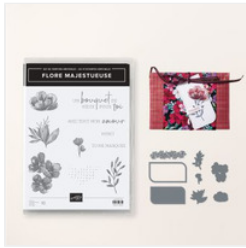

Supply List

laurence Pasquier

0645546869

createlier91@sfr.fr

<https://www.bibichelolotte91.com/>

[Lot Flore
Majestueuse
\(Français\) -
164035](#)

Price: 57,50 €

[Papier Cartonné
A4 Blanc Simple -
159228](#)

Price: 16,00 €

[Tampon Encreur
Classic Cerise
Carmin - 147083](#)

Price: 13,50 €

[Cartes Et
Enveloppes
Spécialité À
Combiner
Trempées D'or -
164108](#)

Price: 14,75 €

[Tampon Encreur
Classic Sapin
Ombragé - 147088](#)