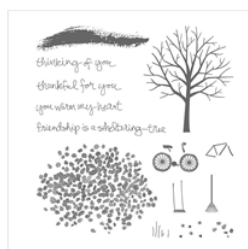

Supply List

Mary Bush

stampwithmarybush@yahoo.com
www.stampinthesand.stampinup.net

[Sheltering Tree
Photopolymer
Stamp Set -
137163](#)

Price: \$25.00

[Berry Basket Bigz
L Die - 137366](#)

Price: \$38.00

[Butterflies Thinlits
Dies - 137360](#)