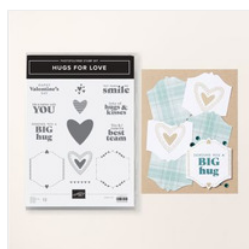

## Supply List

Lynda Wilson

3193255544

[lynda.sue.wilson2@gmail.com](mailto:lynda.sue.wilson2@gmail.com)

[lyndawilson.stampinup.net](http://lyndawilson.stampinup.net)

[Terrific Toadstools  
Photopolymer  
Stamp Set  
\(English\) - 164783](#)

Price: \$19.00

[Hugs For Love  
Photopolymer  
Stamp Set  
\(English\) - 164559](#)

Price: \$20.00

[Bright Borders  
Photopolymer  
Stamp Set  
\(English\) - 164753](#)

Price: \$20.00

[Melon Mambo 8-  
1/2" X 11"  
Cardstock -  
115320](#)