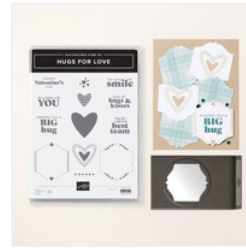

Price: \$25.00

[Terrific Toadstools  
Builder Punch -  
164789](#)

Price: \$26.00

[Terrific Toadstools  
Bundle \(English\) -  
164790](#)

Price: \$40.50

[Hugs For Love  
Bundle \(English\) -  
165738](#)

Price: \$38.50