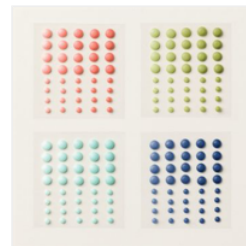

[Ombre Matte
Decorative Dots -
161448](#)

Price: $8.00