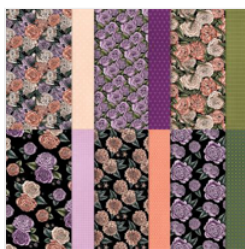

Supply List

laurence Pasquier

0645546869

createlier91@sfr.fr

<https://www.bibichelolotte91.com/>

[Papier De La Série
Design 12" X 12"
\(30,5 X 30,5 Cm\)
Fleurs De
Prédilection -
160833](#)

Price: 14,75 €

[Papier Cartonné
A4 Horizon De
Bruyères - 147010](#)

Price: 17,00 €

[Tampon Encreur
Classic Horizon De
Bruyères - 147103](#)

Price: 13,50 €

[Plioir À Gaufrage
Jolies Fleurs -
155428](#)

Price: 9,25 €

[Poinçons Contours
Festonnés -
155560](#)

Price: 43,00 €

[Set De Tampons
Amovibles Plein
D'Elegance
\(Français\) -
160419](#)