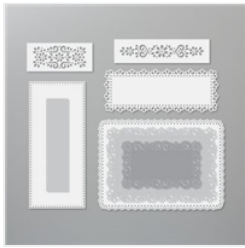

Supply List

le touzic sophie
0647241439
sophie.letouzic@live.fr
sophenscrap.com

[Poinçons Cadres
Décoratifs -
152726](#)

Price: 45,00 €

[Papier Cartonné
A4 Cuvée De
Cassis - 133682](#)

Price: 17,00 €

[Set De Tampons
Douceurs Glacées
- 154662](#)

Price: 21,00 €

[Papier De La Série
Design Été Des
Glaces - 154567](#)

Price: 14,00 €

[Tampon Encreur
Classic Narcisse
Délice - 147094](#)

Price: 13,50 €

[Tampon Encreur
Classic Corail
Calypso - 147101](#)

Price: 13,50 €