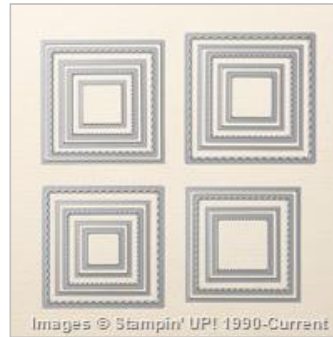

143006

\$26.00

[Layering Squares
Framelits Dies](#)

141708

\$35.00

[Stitched Shapes
Framelits Dies](#)

145372

\$30.00