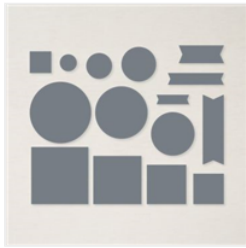

lily of the valley double swing

Supply List

Lisa Ann Bernard
(707) 513-7718

lisa@queenbcreations.net
<http://www.queenbcreations.net>

[Stylish Shapes
Dies - 159183](#)

Price: \$30.00

[Basic Beige 8-1/2\"/>
X 11\" Cardstock -
164511](#)

Price: \$14.00

[Basic White 8-1/2\"/>
X 11\" Cardstock -
166780](#)

Price: \$14.00

[Granny Apple
Green Classic
Stampin' Pad -
147095](#)

Price: \$11.00

[Stampin'
Dimensionals -
104430](#)

Price: \$5.00

[Mini Glue Dots -
103683](#)