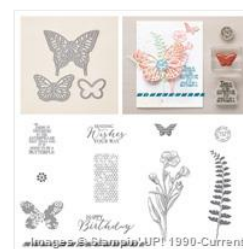

Price: \$14.00

[Crumb Cake  
Classic Stampin'  
Pad - 126975](#)

Price: \$6.50

[Butterfly Basics  
Clear-Mount  
Bundle - 139323](#)

Price: \$51.75

[Butterfly Basics  
Photopolymer  
Bundle - 138865](#)

Price: \$41.50

[Butterfly Basics  
Wood-Mount  
Bundle - 139322](#)

Price: \$62.00

[Real Red 12\"/>  
X 12\" Card Stock -  
124290](#)

Price: \$5.95

[Tuxedo Black  
Memento Ink Pad -  
132708](#)

Price: \$8.00

[A Happy Thing  
Wood Stamp Set -  
139131](#)