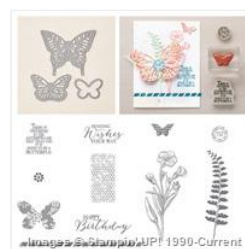

# Supply List

Place Order  
[mgleesonfl@gmail.com](mailto:mgleesonfl@gmail.com)

[Soft Suede 8-1/2\"/>  
X 11\" Cardstock -  
115318](#)

Price: \$9.25

[Crumb Cake 8-1/2\"/>  
X 11\" Cardstock -  
120953](#)

Price: \$14.00

[Crumb Cake  
Classic Stampin'  
Pad - 126975](#)

Price: \$6.50

[Butterfly Basics  
Clear-Mount  
Bundle - 139323](#)

Price: \$51.75

[Butterfly Basics  
Photopolymer  
Bundle - 138865](#)

Price: \$41.50