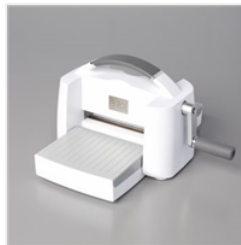

Price: \$12.50

[Balmy Blue 8-1/2" X 11" Cardstock - 146982](#)

Price: \$14.00

[Basic White 8-1/2" X 11" Cardstock - 159276](#)

Price: \$13.00

[Pecan Pie Classic Stampin' Pad - 161665](#)

Price: \$11.00

[Balmy Blue Stampin' Blends Combo Pack - 154830](#)

Price: \$12.00

[Aspen Tree Dies - 159798](#)

Price: \$36.00

[Stampin' Cut & Emboss Machine - 149653](#)

Price: \$140.00

[White 3/8" \(1 Cm\) Glittered Organdy Ribbon - 156408](#)

Price: \$8.50

[Iridescent Pearl Basic Jewels - 158987](#)