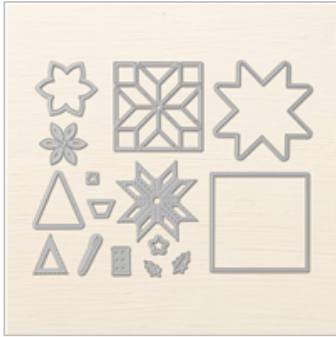

[Stitched Shapes](#)
[Framelits Dies](#)
145372
\$30.00

Supply List

Anne Brown

469-443-0971

anne@stampmaven.com

<http://stampmaven.com>

Quilt Builder Framelits

Dies