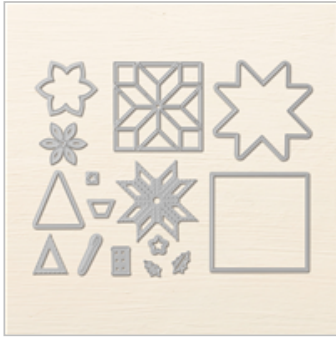

[Stitched Shapes](#)
[Framelits Dies](#)
145372
\$30.00

Supply List

Anne Brown

469-443-0971

anne@stampmaven.com

stampmaven.com

Quilt Builder Framelits

Dies*