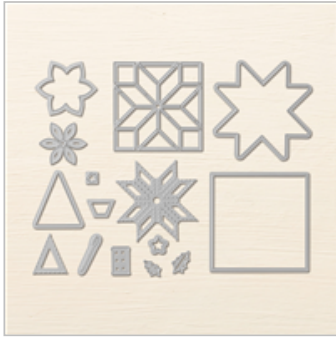

[Stitched Shapes](#)
[Framelits Dies](#)
145372
\$30.00

Supply List

Anne Brown

469-443-0971

anne@stampmaven.com

stampmaven.com

Quilt Builder Framelits

Dies