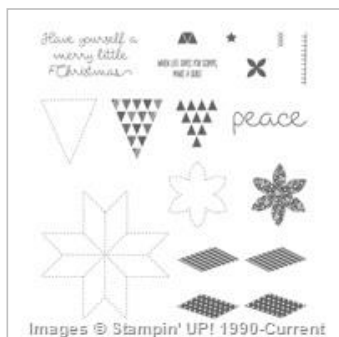

Supply List

[Christmas Quilt](#)
[Photopolymer Stamp](#)
[Set](#)
144793
\$21.00

[Garden Green 8-1/2"](#)
[X 11" Cardstock](#)
102584
\$8.00

[Real Red 8-1/2" X 11"](#)
[Cardstock](#)
102482
\$8.00

[Whisper White 8-1/2"](#)
[X 11" Cardstock](#)
100730
\$9.00