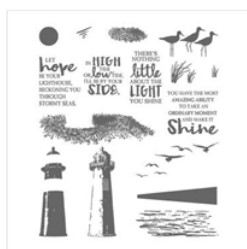

# Supply List

Place Order  
[shelleystamps@gmail.com](mailto:shelleystamps@gmail.com)

[High Tide  
Photopolymer  
Stamp Set \(En\) -  
143006](#)  
Price: \$26.00

[Stamping Sponges  
- 141337](#)  
Price: \$4.00