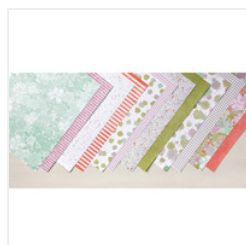

Price: \$6.50

[Sweet Sugarplum  
8-1/2" X 11"  
Cardstock -  
141418](#)

Price: \$8.00

[Whisper White 8-  
1/2" X 11"  
Cardstock -  
100730](#)

Price: \$9.75

[Succulent Garden  
Designer Series  
Paper - 142778](#)

Price: \$11.00

[Big Shot - 143263](#)

Price: \$110.00

[Magnetic Platform  
- 130658](#)

Price: \$40.00

[Sweet Sugarplum  
3/8" \(1 Cm\)  
Ruched Ribbon -  
141428](#)

Price: \$8.00

[Stampin'  
Dimensionals -  
104430](#)