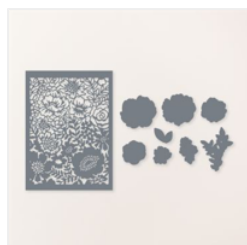

Supply List

Place Order
jretana06@gmail.com

[Basic White 8-1/2\"/>
X 11\" Cardstock -
159276](#)

Price: \$13.00

[Pebbled Path 8-
1/2\" X 11\"
Cardstock -
161722](#)

Price: \$11.50

[Moody Mauve 8-
1/2\" X 11\"
Cardstock -
161723](#)

Price: \$11.50

[Wild Wheat
Classic Stampin'
Pad - 161651](#)

Price: \$9.00

[Garden Green
Classic Stampin'
Pad - 147089](#)

Price: \$11.00

[VersaMark Pad -
102283](#)

Price: \$9.50

[Two-Tone Flora
Dies - 159181](#)

Price: \$39.00

[Two-Tone Flora
Photopolymer
Stamp Set -
160844](#)

Price: \$23.00

[Love For You Dies
\(English\) - 160403](#)

Price: \$32.00

[Adhesive Sheets -
152334](#)

Price: \$13.00

[Foam Adhesive
Sheets - 152815](#)