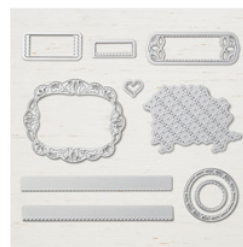

[Beautiful Promenade Photopolymer Stamp Set - 146842](#)

Price: \$21.00

[Leaf Punch - 144667](#)

Price: \$16.00

[Stitched Labels Dies - 146828](#)

Price: \$33.00

[Mint Macaron 8-1/2" X 11" Cardstock - 138337](#)