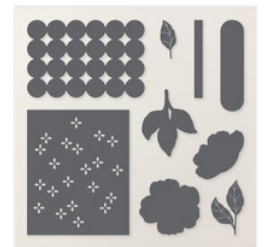

Price: \$12.50

[Secret Sea Classic Stampin' Pad - 165285](#)

Price: \$11.00

[Paper Trimmer - 152392](#)

Price: \$28.00

[Bone Folder - 102300](#)

Price: \$8.00

[Mini Stampin' Cut & Emboss Machine - 150673](#)

Price: \$69.00

[Lovely Arrangements Dies - 167175](#)

Price: \$34.00

[Secret Sea 3/8" \(1 Cm\) Bordered Open Weave Ribbon - 166932](#)

Price: \$8.50

[2025-2027 In Color™ Flat Pearls - 165192](#)

Price: \$8.50