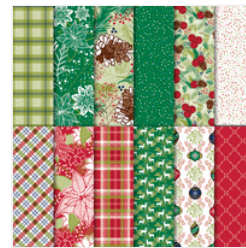

Supply List

Karen McNall
802-338-7890

karen@inspiredbygram.com
<https://inspiredbygram.com/>

[Itty Bitty Christmas Cling Stamp Set \(En\) - 150513](#)

Price: \$22.00

[Everyday Label Punch - 144668](#)

Price: \$18.00

[1-1/2" \(3.8 Cm\) Circle Punch - 138299](#)

Price: \$16.00

[Under The Mistletoe Designer Series Paper - 146921](#)

Price: \$11.00

[Real Red 8-1/2" X 11" Cardstock - 102482](#)

Price: \$14.00

[Whisper White 8-1/2" X 11" Cardstock - 100730](#)