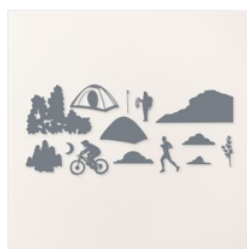

[Poinçons
Passeport Pour
L'Aventure -
160593](#)

Price: 43,00 €