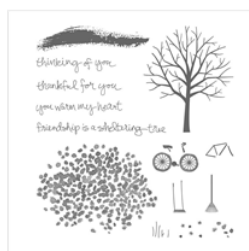

# Supply List

Claudia Perry  
706-587-4824

[astampingteddy@gmail.com](mailto:astampingteddy@gmail.com)  
<http://stampingincolumbusga.blogspot.com/>

[Sheltering Tree  
Photopolymer  
Stamp Set -  
137163](#)